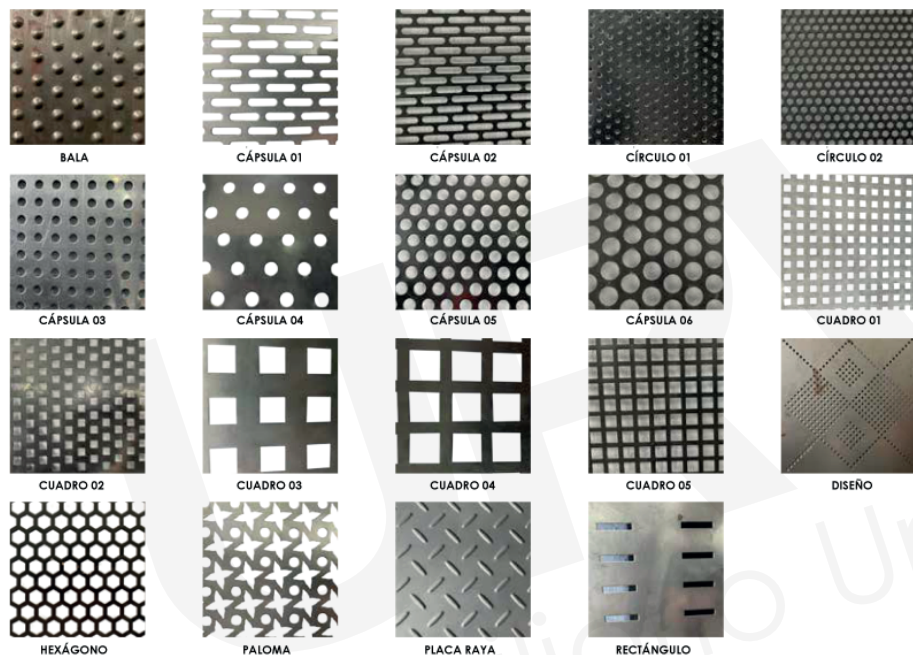

DESCRIPCIÓN

Banca fabricada en PTR de 2" x 1", Solera de 2 1/2" x 1/4, PTR de 2" x 2", respaldo de lámina plegada cal. 14; cuenta con perforaciones en las patas para fijarla por medio de taquetes expansivos de uso rudo.

- Largo: 2.00 mts., Alto: 90 cms.
- Terminado en pintura electrostática disponible en cualquier color (Consulta disponibilidad en productos).
- Ideal para parques, plazas públicas, escuelas, etc.

Manejamos diferentes tipos de láminas perforadas para las Bancas

Contamos con diferentes colores de pintura electrostática en polvo

Manejamos diferentes colores de Plastimadera para las Bancas