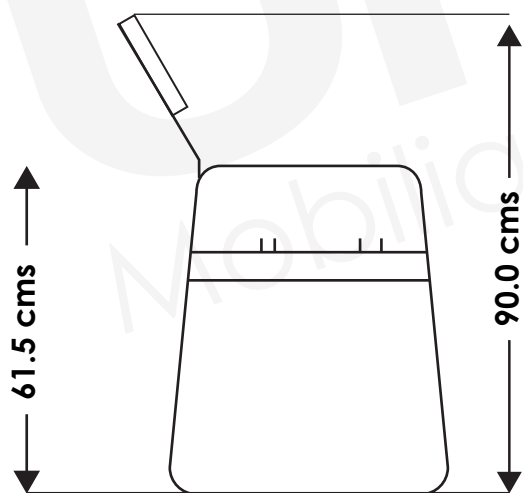

DESCRIPCIÓN

Banca fabricada en PTR de 2" x 1", Solera de 2 1/2" x 1/4, PTR de 2" x 2", respaldo de lámina plegada cal. 14; cuenta con perforaciones en las patas para fijarla por medio de taquetes expansivos de uso rudo.

- Largo: 2.00 mts., Alto: 90 cms.
- Terminado en pintura electrostática disponible en cualquier color (Consulta disponibilidad en productos).
- Ideal para parques, plazas públicas, escuelas, etc.

Manejamos diferentes tipos de láminas perforadas para las Bancas